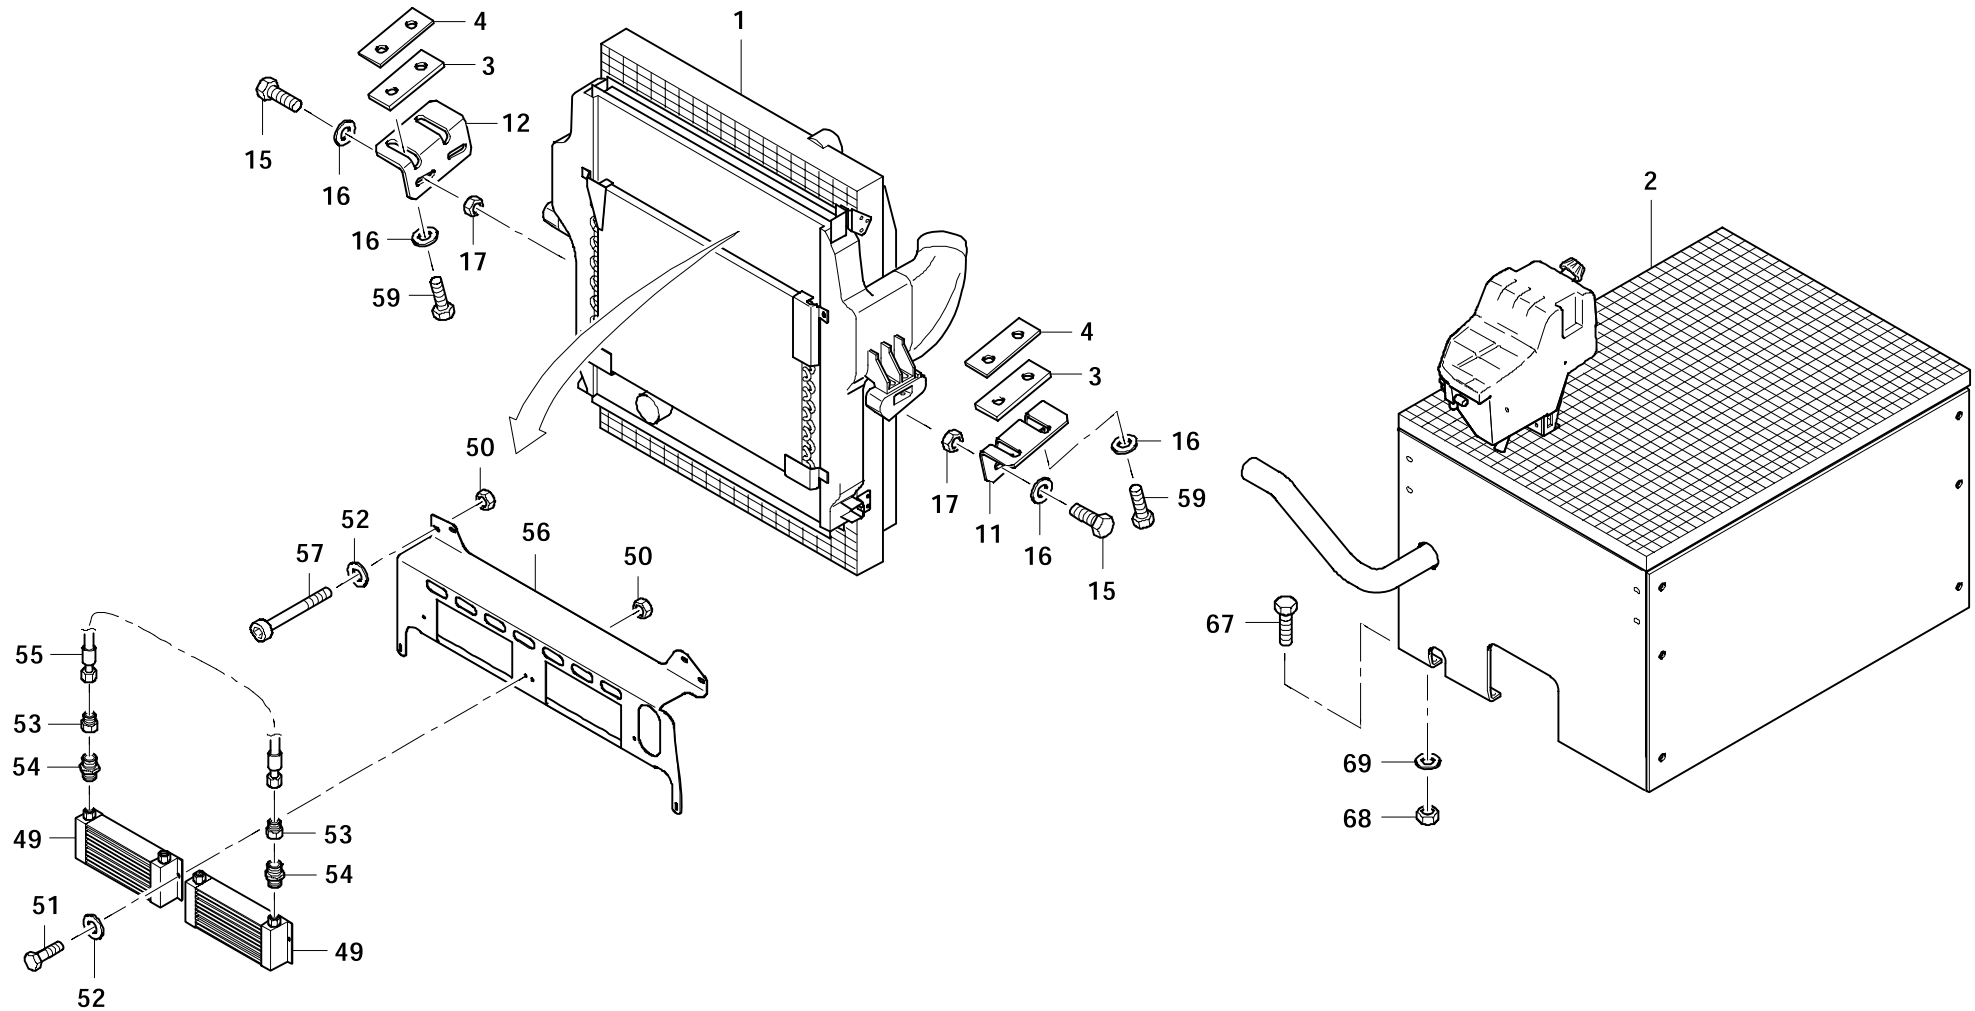

GROVE

EINBAU WASSER-, LADELUFT- UND ZUSATZKUEHLER
 MOUNTING WATER-, SUPERCHARGED AIR- AND ADD. COOLER

BILDTAFEL
 PICTORIAL DISPLAY

03.12

3204568-ETL C

1/3

GMK 5110
 BE 505
 G 631

GROVE

EINBAU WASSER-, LADELUFT- UND ZUSATZKUEHLER
 MOUNTING WATER-, SUPERCHARGED AIR- AND ADD. COOLER

BILDTAFEL
 PICTORIAL DISPLAY

03.12

3204568-ETL C

2/3

GMK 5110
 BE 505
 G 631

GROVE

EINBAU WASSER-, LADELUFT- UND ZUSATZKUEHLER
 MOUNTING WATER-, SUPERCHARGED AIR- AND ADD. COOLER

BILDTAFEL
 PICTORIAL DISPLAY

03.12

3204568-ETL C

3/3

GMK 5110
 BE 505
 G 631