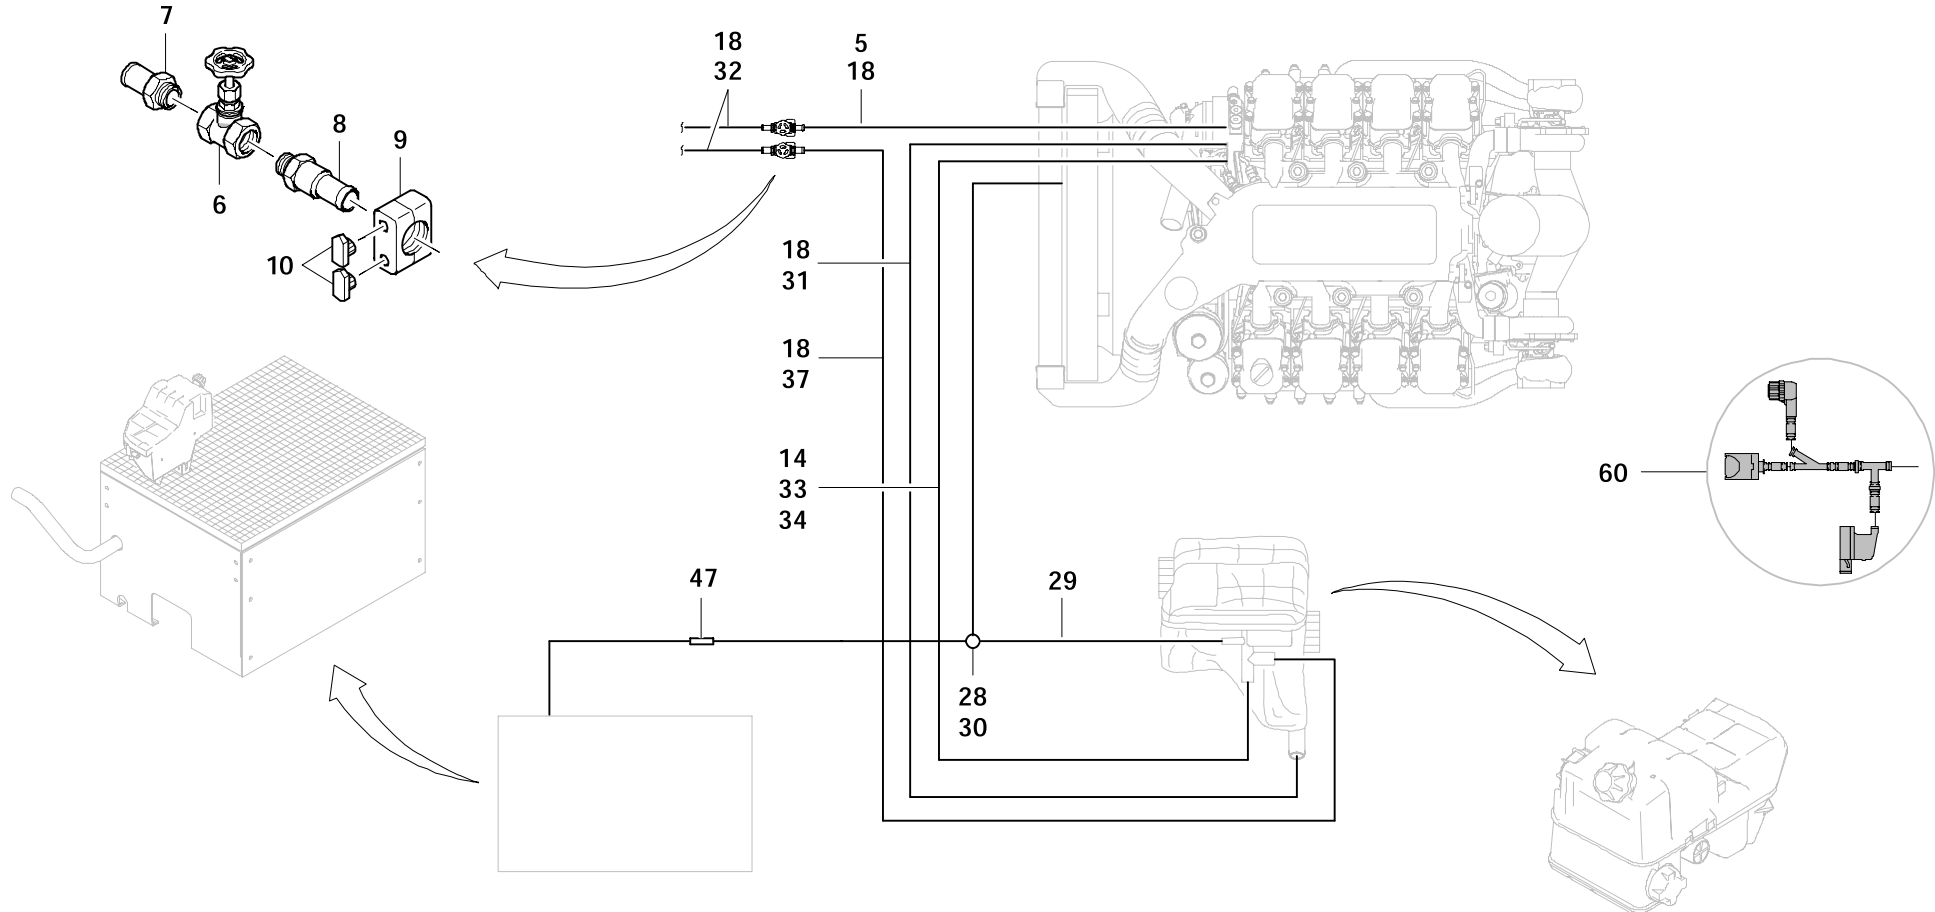

GROVE

EINBAU WASSER-, LADELUFT- UND ZUSATZKUEHLER
 MOUNTING WATER-, SUPERCHARGED AIR- AND ADD. COOLER

BILDTAFEL
 PICTORIAL DISPLAY

03.12

3204568-ETL C

1/3

GMK 5110
 BE 505
 G 631

GROVE

EINBAU WASSER-, LADELUFT- UND ZUSATZKUEHLER
 MOUNTING WATER-, SUPERCHARGED AIR- AND ADD. COOLER

BILDTAFEL
 PICTORIAL DISPLAY

03.12

3204568-ETL C

2/3

GMK 5110
 BE 505
 G 631

GROVE

EINBAU WASSER-, LADELUFT- UND ZUSATZKUEHLER
 MOUNTING WATER-, SUPERCHARGED AIR- AND ADD. COOLER

BILDTAFEL
 PICTORIAL DISPLAY

03.12

3204568-ETL C

3/3

GMK 5110
 BE 505
 G 631